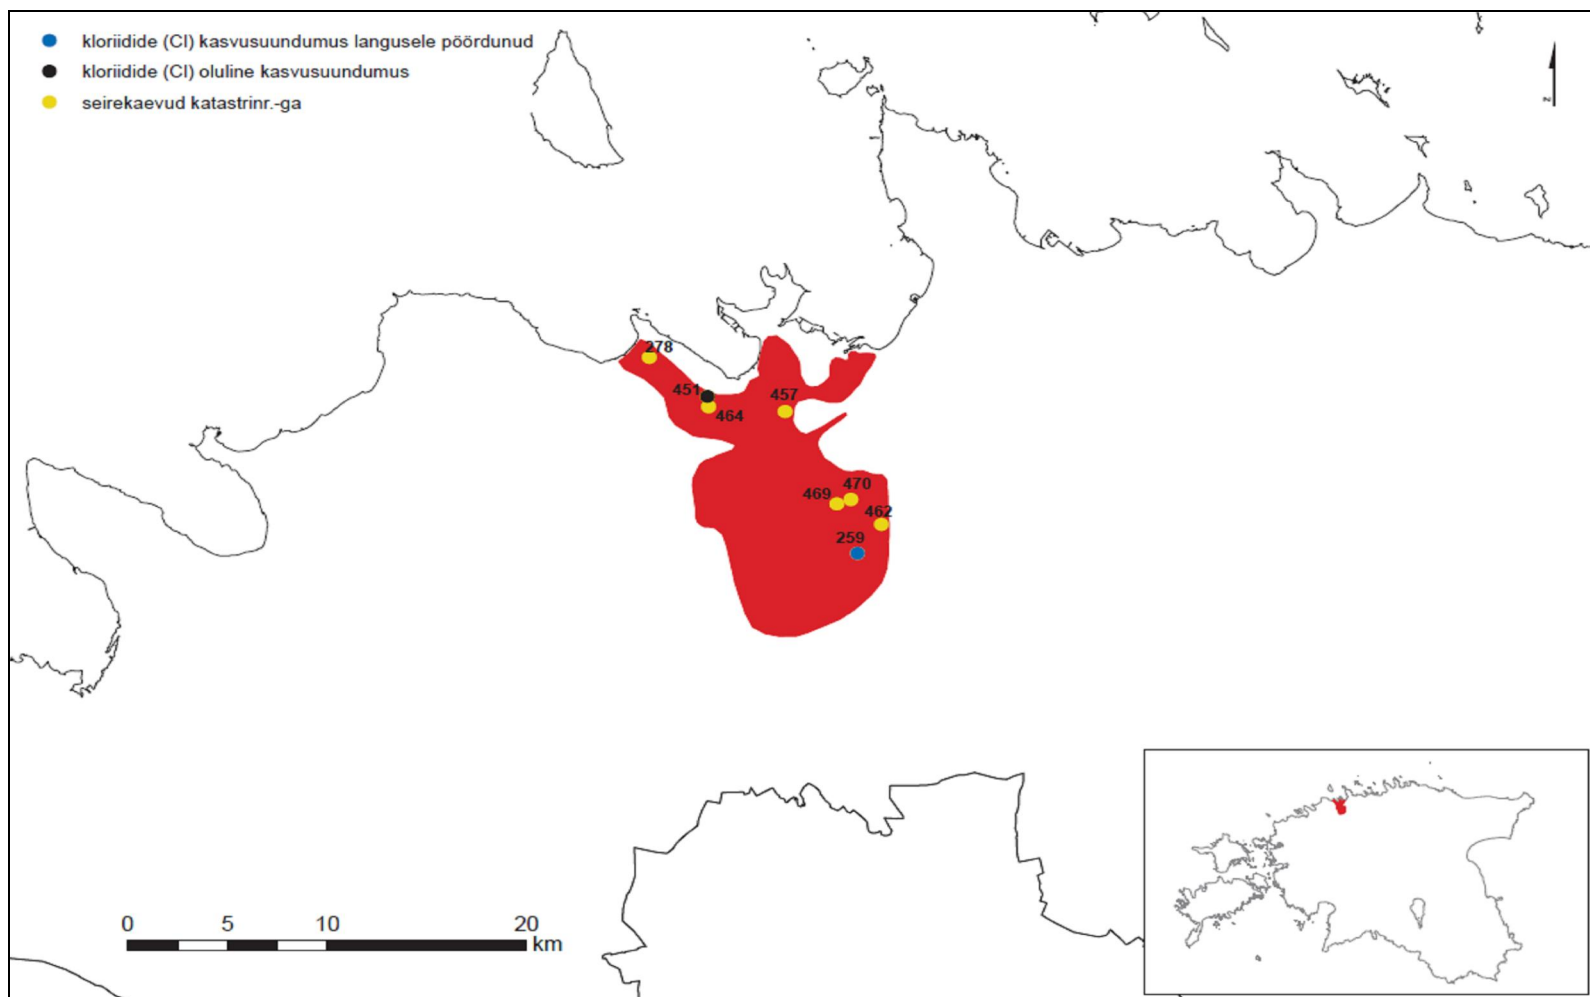

Lisa 6. Lääne-Eesti vesikonna saasteainete kasvusuundumused ja langustrendid

Joonis 1. Kambriumi-Vendi põhjaveekogumi kloriidide kasvusuundumused ja langustrendid

Joonis 2. Kvaternaari Männiku-Pelguranna põhjaveekogumi naftasaaduste kasvusuundumused

Joonis 3. Kvaternaari Männiku-Pelguranna põhjaveekogumi PAH kasvusuundumused langusele pöördunud

Joonis 4. Kvaternaari Männiku-Pelguranna põhjaveekogumi kloriidide kasvusuundumused ja langusele pöördumised