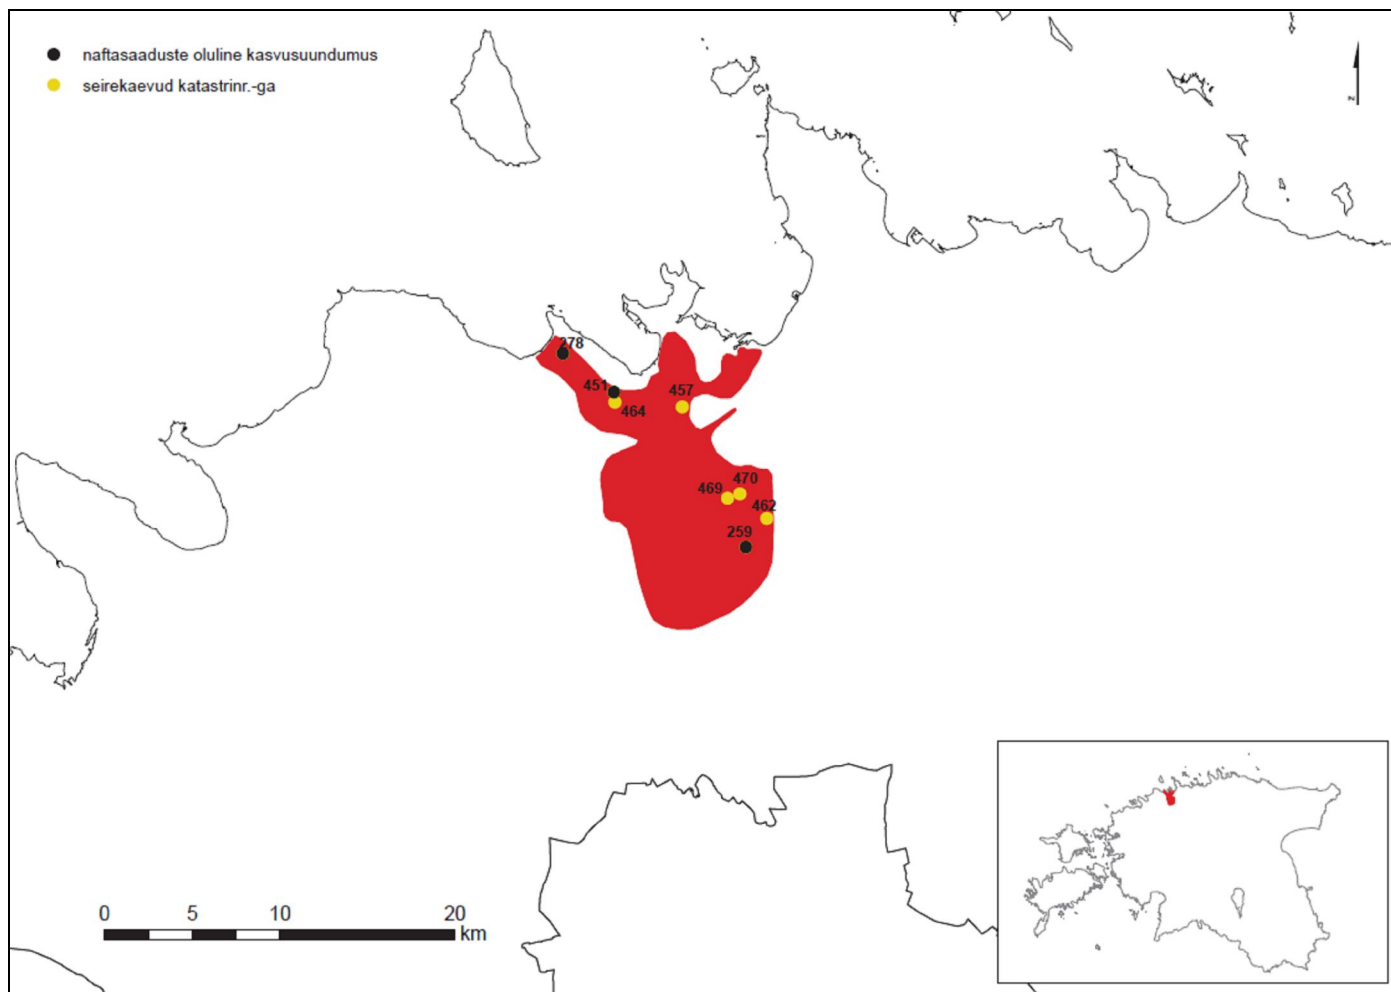

Lisa 6. Lääne-Eesti vesikonna saasteainete kasvusuundumused ja langustrendid

Joonis 1. Kambriumi-Vendi põhjaveekogumi kloriidide kasvusuundumused ja langustrendid

Joonis 2. Kvaternaari Männiku-Pelguranna põhjaveekogumi naftasaaduste kasvusuundumused

Joonis 3. Kvaternaari Männiku-Pelguranna põhjaveekogumi PAH kasvusuundumused langusele pöördunud

Joonis 4. Kvaternaari Männiku-Pelguranna põhjaveekogumi kloriidide kasvusuundumused ja langusele pöördumised