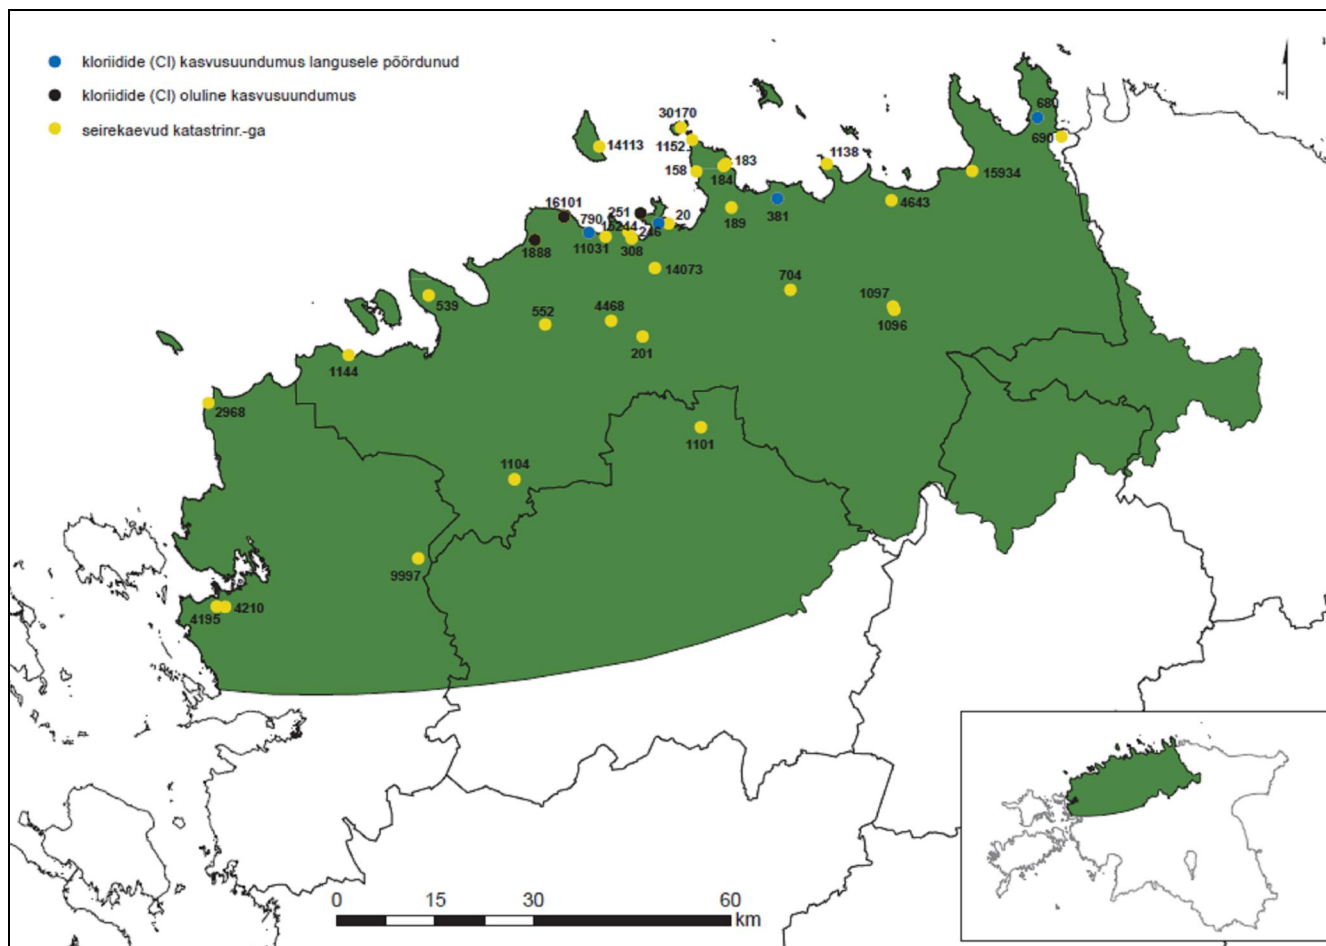

Lisa 6. Lääne-Eesti vesikonna saasteainete kasvusuundumused ja langustrendid

Joonis 1. Kambriumi-Vendi põhjaveekogumi kloriidide kasvusuundumused ja langustrendid

Joonis 2. Kvaternaari Männiku-Pelguranna põhjaveekogumi naftasaaduste kasvusuundumused

Joonis 3. Kvaternaari Männiku-Pelguranna põhjaveekogumi PAH kasvusuundumused langusele pöördunud

Joonis 4. Kvaternaari Männiku-Pelguranna põhjaveekogumi kloriidide kasvusuundumused ja langusele pöördumised