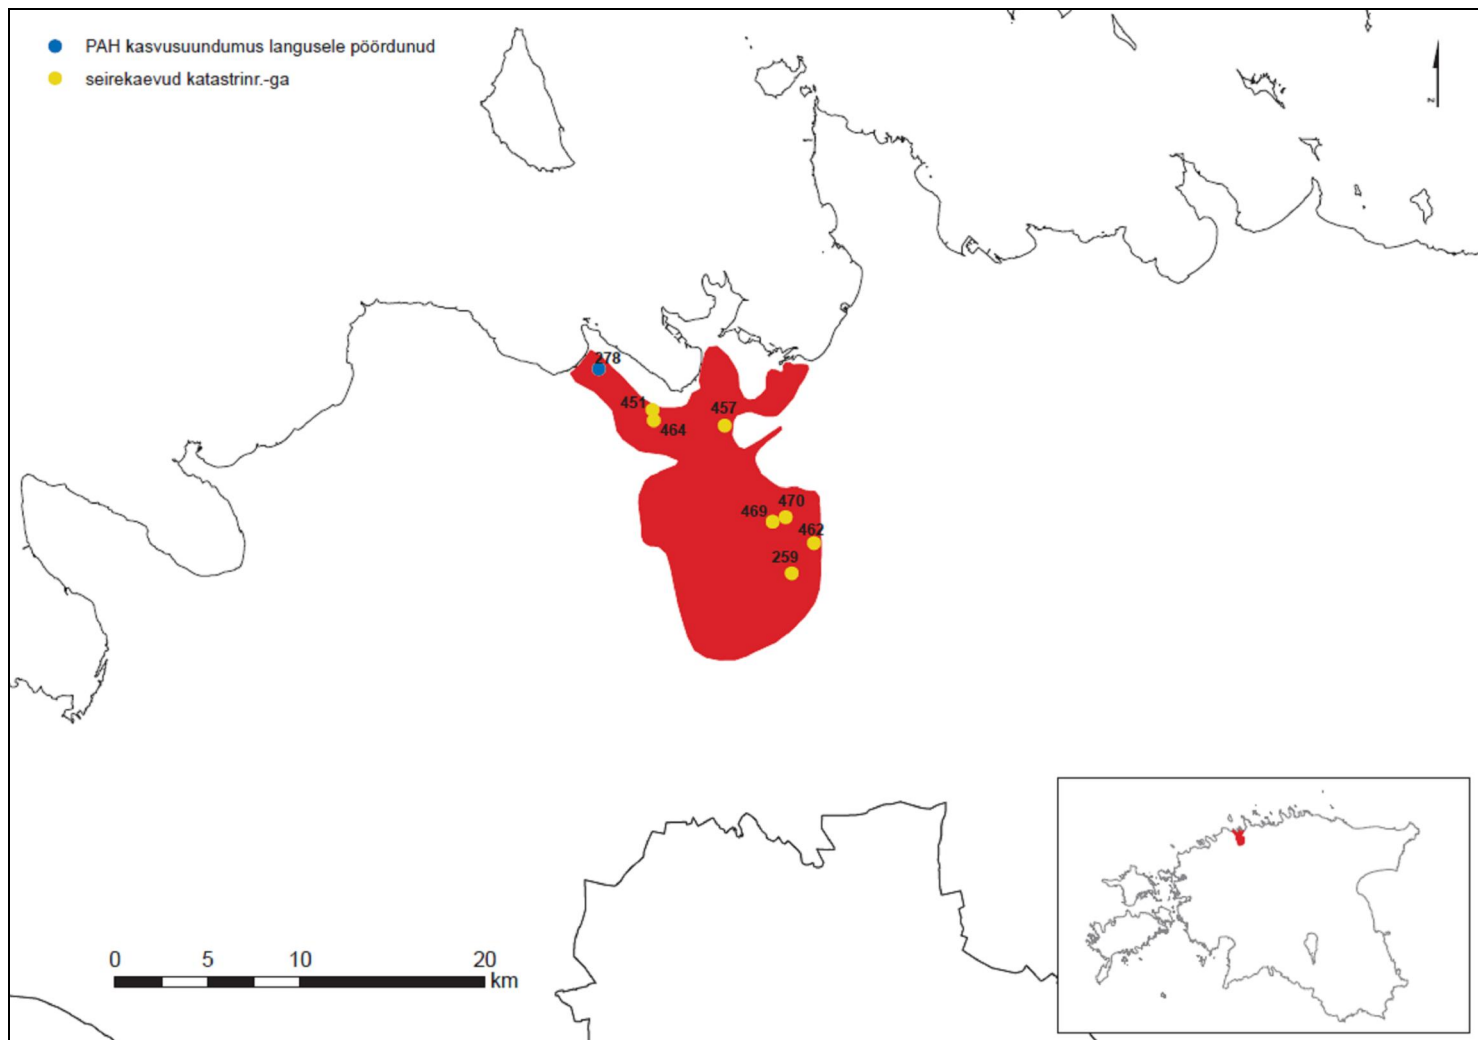

Lisa 6. Lääne-Eesti vesikonna saasteainete kasvusuundumused ja langustrendid

Joonis 1. Kambriumi-Vendi põhjaveekogumi kloriidide kasvusuundumused ja langustrendid

Joonis 2. Kvaternaari Männiku-Pelguranna põhjaveekogumi naftasaaduste kasvusuundumused

Joonis 3. Kvaternaari Männiku-Pelguranna põhjaveekogumi PAH kasvusuundumused langusele pöördunud

Joonis 4. Kvaternaari Männiku-Pelguranna põhjaveekogumi kloriidide kasvusuundumused ja langusele pöördumised